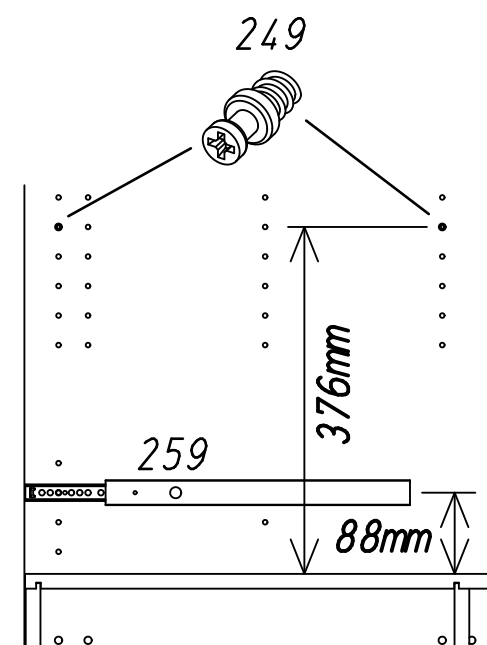

1.

M1680_04

rauch

ABD-FOLIE
147x46

2.

3.

4.

5.

9 807

11 233

779 1

9.

12 296 807

10.

14 249 259 534 205

13 249 259 534 205

15 249 259 534 205

16

18

3 205

17

274

19

1105

20 568

22

21 116

23

12

ABD-FOLIE
147x46

24