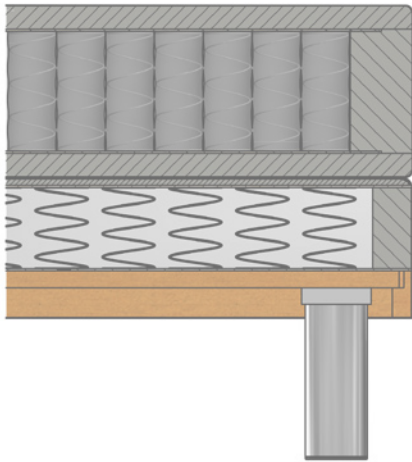

Caisson

- Cadre en hêtre / pin massif
- Ressorts Bonnell: 140 cm (2 x 70) = 240 ressorts, 160 cm (2 x 80) = 288 ressorts, 180 cm (2 x 90) = 336 ressorts
- Ouatinage: 100% polyester 100 g/m²
- Housse non amovible ni lavable
- Hauteur totale: 18 cm

Matelas

- Noyau à ressorts tonneaux ensachés, degré de fermeté 3, 140 cm = 609 ressorts, 160 cm = 800 ressorts, 180 cm = 900 ressorts
- Ouatinage: 100% polyester 100 g/m²
- Housse non amovible ni lavable
- Hauteur totale: 20 cm

Dimensions L / P	N° d'élément	Prix *
140 / 200 cm	140	1150.-
160 / 200 cm	160	1200.-
180 / 200 cm	180	1250.-

* Prix de l'ensemble, avec le caisson et le matelas.

Disponible avec les housses suivantes:

Cuir synthétique Pronto, 100% polyuréthane. 4035.409.xxx.xx.

09 Beige 324

10 Blanc 323

70 Marron 325

Tissu Pepe, 100% polyester. 4035.410.xxx.xx.

09 Beige 327

70 Marron 326

80 Gris 335

92 Anthracite 328