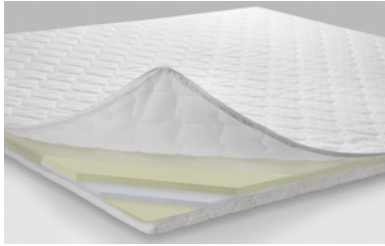

09 Beige 324

10 Blanc 323

70 Marron 325

Tissu Pepe, 100% polyester. 4035.410.xxx.xx.

09 Beige 327

70 Marron 326

80 Gris 335

92 Anthracite 328

**Surmatelas Agrea**

- Noyau: mousse viscoélastique densité de 50, mousse PU densité de 35.
- Housse: double toile 100% polyester, garnissage: 100% ouate thermorégulatrice 250 g/m².
- Avec fermeture à glissière sur 3 côtés, amovible et lavable jusqu'à 30°C.
- Confort: medium.
- Hauteur totale: 8 cm

**Surmatelas Superio**

- Noyau: mousse viscoélastique, densité 50.
- Housse: double toile 100% polyester, garnissage: 100% ouate thermorégulatrice 250 g/m².
- Avec fermeture à glissière sur 3 côtés, amovible et lavable jusqu'à 30°C.
- Confort: soft.
- Hauteur totale: 8 cm