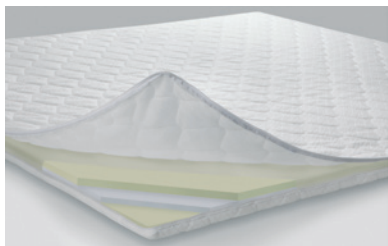

Surmatelas Agrea

- Noyau: mousse viscoélastique densité de 50, mousse PU densité de 35.
- Housse: double toile 100% polyester, garnissage: 100% ouate thermorégulatrice 250 g/m².
- Avec fermeture à glissière sur 3 côtés, amovible et lavable jusqu'à 30°C.
- Confort: medium.
- Hauteur totale: 8 cm