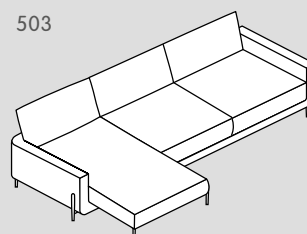

HOPPE

Meubles rembourrés

Découvrez
le canapé
HOPPE sur
micasa.ch

Canapé

203

303

N° d'élément	Article	Dimensions L / P / H	Prix A	Prix B	Prix C
203	Canapé 2 places	175 / 97 / 84 cm	1299.–	1399.–	1499.–
303	Canapé 3 places	215 / 97 / 84 cm	1499.–	1599.–	1699.–

Canapé d'angle

500

501

502

503

N° d'élément	Article	Dimensions L / P / H	Prix A	Prix B	Prix C
500	Canapé d'angle à droite composé d'un canapé 2 places et d'une méridienne	250 / 152 / 84 cm	1999.–	2199.–	2399.–
501	Canapé d'angle à gauche composé d'un canapé 2 places et d'une méridienne	250 / 152 / 84 cm	1999.–	2199.–	2399.–
502	Canapé d'angle à droite composé d'un canapé 3 places et d'une méridienne	310 / 152 / 84 cm	2399.–	2599.–	2799.–
503	Canapé d'angle à gauche composé d'un canapé 3 places et d'une méridienne	310 / 152 / 84 cm	2399.–	2599.–	2799.–

Éléments

070

080

082

N° d'élément	Article	Dimensions L / P / H	Prix A	Prix B	Prix C
070	Fauteuil	117 / 97 / 84 cm	999.–	1099.–	1199.–
080	Repose-pieds	45 / 60 / 44 cm	289.–	299.–	309.–
082	Repose-pieds allongé	55 / 95 / 44 cm	389.–	399.–	409.–