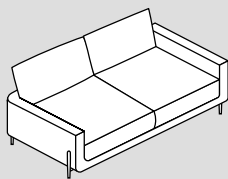

HOPPE

Meubles rembourrés

Découvrez
le canapé
HOPPE sur
micasa.ch

Canapé

203

303

N° d'élément	Article	Dimensions L / P / H	Prix A	Prix B	Prix C
203	Canapé 2 places	175 / 97 / 84 cm	1299.–	1399.–	1499.–
303	Canapé 3 places	215 / 97 / 84 cm	1499.–	1599.–	1699.–

Canapé d'angle

500

501

502

503

N° d'élément	Article	Dimensions L / P / H	Prix A	Prix B	Prix C
500	Canapé d'angle à droite composé d'un canapé 2 places et d'une méridienne	250 / 152 / 84 cm	1999.–	2199.–	2399.–
501	Canapé d'angle à gauche composé d'un canapé 2 places et d'une méridienne	250 / 152 / 84 cm	1999.–	2199.–	2399.–
502	Canapé d'angle à droite composé d'un canapé 3 places et d'une méridienne	310 / 152 / 84 cm	2399.–	2599.–	2799.–
503	Canapé d'angle à gauche composé d'un canapé 3 places et d'une méridienne	310 / 152 / 84 cm	2399.–	2599.–	2799.–

Éléments

070

080

082

N° d'élément	Article	Dimensions L / P / H	Prix A	Prix B	Prix C
070	Fauteuil	117 / 97 / 84 cm	999.–	1099.–	1199.–
080	Repose-pieds	45 / 60 / 44 cm	289.–	299.–	309.–
082	Repose-pieds allongé	55 / 95 / 44 cm	389.–	399.–	409.–