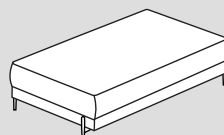

Canapé d'angle

500

501

502

503

N° d'élément	Article	Dimensions L / P / H	Prix A	Prix B	Prix C
500	Canapé d'angle à droite composé d'un canapé 2 places et d'une méridienne	250 / 152 / 84 cm	1999.–	2199.–	2399.–
501	Canapé d'angle à gauche composé d'un canapé 2 places et d'une méridienne	250 / 152 / 84 cm	1999.–	2199.–	2399.–
502	Canapé d'angle à droite composé d'un canapé 3 places et d'une méridienne	310 / 152 / 84 cm	2399.–	2599.–	2799.–
503	Canapé d'angle à gauche composé d'un canapé 3 places et d'une méridienne	310 / 152 / 84 cm	2399.–	2599.–	2799.–

Éléments

070

080

082

N° d'élément	Article	Dimensions L / P / H	Prix A	Prix B	Prix C
070	Fauteuil	117 / 97 / 84 cm	999.–	1099.–	1199.–
080	Repose-pieds	45 / 60 / 44 cm	289.–	299.–	309.–
082	Repose-pieds allongé	55 / 95 / 44 cm	389.–	399.–	409.–