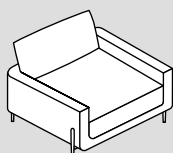

Canapé

203

303

N° d'élément	Article	Dimensions L / P / H	Prix A	Prix B	Prix C
203	Canapé 2 places	175 / 97 / 84 cm	1299.–	1399.–	1499.–
303	Canapé 3 places	215 / 97 / 84 cm	1499.–	1599.–	1699.–

Canapé d'angle

500

501

502

503

N° d'élément	Article	Dimensions L / P / H	Prix A	Prix B	Prix C
500	Canapé d'angle à droite composé d'un canapé 2 places et d'une méridienne	250 / 152 / 84 cm	1999.–	2199.–	2399.–
501	Canapé d'angle à gauche composé d'un canapé 2 places et d'une méridienne	250 / 152 / 84 cm	1999.–	2199.–	2399.–
502	Canapé d'angle à droite composé d'un canapé 3 places et d'une méridienne	310 / 152 / 84 cm	2399.–	2599.–	2799.–
503	Canapé d'angle à gauche composé d'un canapé 3 places et d'une méridienne	310 / 152 / 84 cm	2399.–	2599.–	2799.–

Éléments

070

080

082

N° d'élément	Article	Dimensions L / P / H	Prix A	Prix B	Prix C
070	Fauteuil	117 / 97 / 84 cm	999.–	1099.–	1199.–
080	Repose-pieds	45 / 60 / 44 cm	289.–	299.–	309.–
082	Repose-pieds allongé	55 / 95 / 44 cm	389.–	399.–	409.–