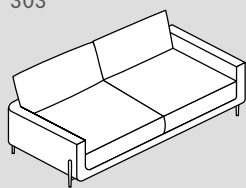

HOPPE

Meubles rembourrés

Découvrez
le canapé
HOPPE sur
micasa.ch

Canapé

203

303

N° d'élément	Article	Dimensions L / P / H	Prix A	Prix B	Prix C
203	Canapé 2 places	175 / 97 / 84 cm	1299.–	1399.–	1499.–
303	Canapé 3 places	215 / 97 / 84 cm	1499.–	1599.–	1699.–

Canapé d'angle

500

501

502

503

N° d'élément	Article	Dimensions L / P / H	Prix A	Prix B	Prix C
500	Canapé d'angle à droite composé d'un canapé 2 places et d'une méridienne	250 / 152 / 84 cm	1999.–	2199.–	2399.–
501	Canapé d'angle à gauche composé d'un canapé 2 places et d'une méridienne	250 / 152 / 84 cm	1999.–	2199.–	2399.–
502	Canapé d'angle à droite composé d'un canapé 3 places et d'une méridienne	310 / 152 / 84 cm	2399.–	2599.–	2799.–
503	Canapé d'angle à gauche composé d'un canapé 3 places et d'une méridienne	310 / 152 / 84 cm	2399.–	2599.–	2799.–

Éléments

070

080

082

N° d'élément	Article	Dimensions L / P / H	Prix A	Prix B	Prix C
070	Fauteuil	117 / 97 / 84 cm	999.–	1099.–	1199.–
080	Repose-pieds	45 / 60 / 44 cm	289.–	299.–	309.–
082	Repose-pieds allongé	55 / 95 / 44 cm	389.–	399.–	409.–