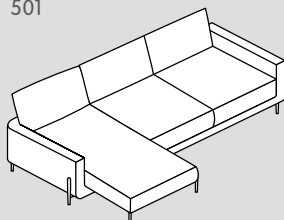

HOPPE

Meubles rembourrés

Découvrez
le canapé
HOPPE sur
micasa.ch

Canapé

203

303

N° d'élément	Article	Dimensions L / P / H	Prix A	Prix B	Prix C
203	Canapé 2 places	175 / 97 / 84 cm	1299.–	1399.–	1499.–
303	Canapé 3 places	215 / 97 / 84 cm	1499.–	1599.–	1699.–

Canapé d'angle

500

501

502

503

N° d'élément	Article	Dimensions L / P / H	Prix A	Prix B	Prix C
500	Canapé d'angle à droite composé d'un canapé 2 places et d'une méridienne	250 / 152 / 84 cm	1999.–	2199.–	2399.–
501	Canapé d'angle à gauche composé d'un canapé 2 places et d'une méridienne	250 / 152 / 84 cm	1999.–	2199.–	2399.–
502	Canapé d'angle à droite composé d'un canapé 3 places et d'une méridienne	310 / 152 / 84 cm	2399.–	2599.–	2799.–
503	Canapé d'angle à gauche composé d'un canapé 3 places et d'une méridienne	310 / 152 / 84 cm	2399.–	2599.–	2799.–

Éléments

070

080

082

N° d'élément	Article	Dimensions L / P / H	Prix A	Prix B	Prix C
070	Fauteuil	117 / 97 / 84 cm	999.–	1099.–	1199.–
080	Repose-pieds	45 / 60 / 44 cm	289.–	299.–	309.–
082	Repose-pieds allongé	55 / 95 / 44 cm	389.–	399.–	409.–