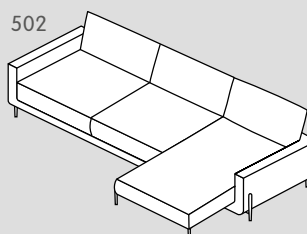

HOPPE

Meubles rembourrés

Découvrez
le canapé
HOPPE sur
micasa.ch

Canapé

203

303

N° d'élément	Article	Dimensions L / P / H	Prix A	Prix B	Prix C
203	Canapé 2 places	175 / 97 / 84 cm	1299.–	1399.–	1499.–
303	Canapé 3 places	215 / 97 / 84 cm	1499.–	1599.–	1699.–

Canapé d'angle

500

501

502

503

N° d'élément	Article	Dimensions L / P / H	Prix A	Prix B	Prix C
500	Canapé d'angle à droite composé d'un canapé 2 places et d'une méridienne	250 / 152 / 84 cm	1999.–	2199.–	2399.–
501	Canapé d'angle à gauche composé d'un canapé 2 places et d'une méridienne	250 / 152 / 84 cm	1999.–	2199.–	2399.–
502	Canapé d'angle à droite composé d'un canapé 3 places et d'une méridienne	310 / 152 / 84 cm	2399.–	2599.–	2799.–
503	Canapé d'angle à gauche composé d'un canapé 3 places et d'une méridienne	310 / 152 / 84 cm	2399.–	2599.–	2799.–

Éléments

070

080

082

N° d'élément	Article	Dimensions L / P / H	Prix A	Prix B	Prix C
070	Fauteuil	117 / 97 / 84 cm	999.–	1099.–	1199.–
080	Repose-pieds	45 / 60 / 44 cm	289.–	299.–	309.–
082	Repose-pieds allongé	55 / 95 / 44 cm	389.–	399.–	409.–