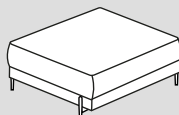

Canapé

203

303

N° d'élément	Article	Dimensions L / P / H	Prix A	Prix B	Prix C
203	Canapé 2 places	175 / 97 / 84 cm	1299.–	1399.–	1499.–
303	Canapé 3 places	215 / 97 / 84 cm	1499.–	1599.–	1699.–

Canapé d'angle

500

501

502

503

N° d'élément	Article	Dimensions L / P / H	Prix A	Prix B	Prix C
500	Canapé d'angle à droite composé d'un canapé 2 places et d'une méridienne	250 / 152 / 84 cm	1999.–	2199.–	2399.–
501	Canapé d'angle à gauche composé d'un canapé 2 places et d'une méridienne	250 / 152 / 84 cm	1999.–	2199.–	2399.–
502	Canapé d'angle à droite composé d'un canapé 3 places et d'une méridienne	310 / 152 / 84 cm	2399.–	2599.–	2799.–
503	Canapé d'angle à gauche composé d'un canapé 3 places et d'une méridienne	310 / 152 / 84 cm	2399.–	2599.–	2799.–

Éléments

070

080

082

N° d'élément	Article	Dimensions L / P / H	Prix A	Prix B	Prix C
070	Fauteuil	117 / 97 / 84 cm	999.–	1099.–	1199.–
080	Repose-pieds	45 / 60 / 44 cm	289.–	299.–	309.–
082	Repose-pieds allongé	55 / 95 / 44 cm	389.–	399.–	409.–