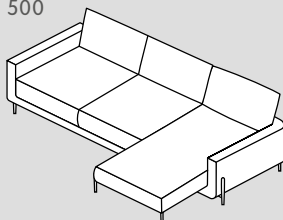

HOPPE

Meubles rembourrés

Découvrez
le canapé
HOPPE sur
micasa.ch

Canapé

203

303

N° d'élément	Article	Dimensions L / P / H	Prix A	Prix B	Prix C
203	Canapé 2 places	175 / 97 / 84 cm	1299.–	1399.–	1499.–
303	Canapé 3 places	215 / 97 / 84 cm	1499.–	1599.–	1699.–

Canapé d'angle

500

501

502

503

N° d'élément	Article	Dimensions L / P / H	Prix A	Prix B	Prix C
500	Canapé d'angle à droite composé d'un canapé 2 places et d'une méridienne	250 / 152 / 84 cm	1999.–	2199.–	2399.–
501	Canapé d'angle à gauche composé d'un canapé 2 places et d'une méridienne	250 / 152 / 84 cm	1999.–	2199.–	2399.–
502	Canapé d'angle à droite composé d'un canapé 3 places et d'une méridienne	310 / 152 / 84 cm	2399.–	2599.–	2799.–
503	Canapé d'angle à gauche composé d'un canapé 3 places et d'une méridienne	310 / 152 / 84 cm	2399.–	2599.–	2799.–

Éléments

070

080

082

N° d'élément	Article	Dimensions L / P / H	Prix A	Prix B	Prix C
070	Fauteuil	117 / 97 / 84 cm	999.–	1099.–	1199.–
080	Repose-pieds	45 / 60 / 44 cm	289.–	299.–	309.–
082	Repose-pieds allongé	55 / 95 / 44 cm	389.–	399.–	409.–